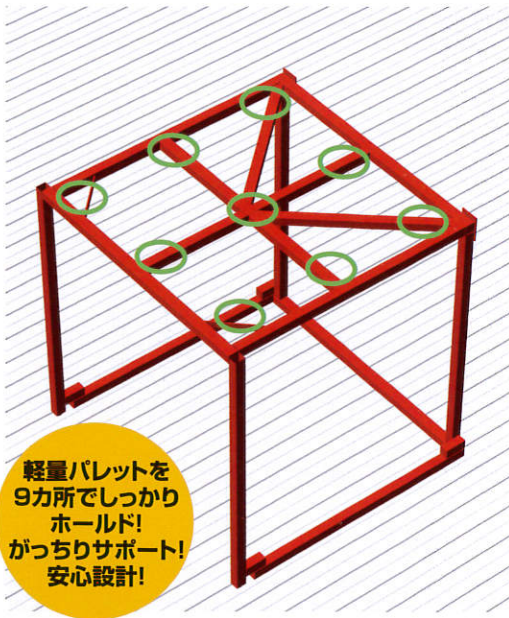

●販売代理店

NesRack-PL

ネスラック

Leading Edge

特許取得済・商標登録済

輸出梱包用軽量プラスチックパレットに対応し、幅広用途に使用できます。

ネスラック®Pを進化させ、たわみやすい輸出梱包用軽量プラスチックパレットを、独特の「木桁」フレームで強力にサポートできるような新設計。移動は自由自在、収納・保管のスペースセービングに威力を発揮します。

接合部は新開発のプラグ方式を採用！

段重ね使用時

軽量パレットを9カ所でしっかりホールド！
がっちりサポート！
安心設計！

接合部

空パレ保管時

ネスラック-PLの特長

- ① 輸出梱包用軽量プラスチックパレットに対応
- ② 自由に移動できる棚
- ③ 多段積みで空間の有効利用
商品を直置き出来るため、本体が1台少なくすみます。
倉庫の天井が低いお客様、フォークリフトとパレットトラックを併用されているお客様には、お勧めです。
- ④ 従来品に比べ段重ね時の作業性をアップ
- ⑤ 従来型(逆レール付)の半分以下のデッドスペース
- ⑥ コンパクト設計のため、低コスト
- ⑦ 耐久性に優れた構造設計
- ⑧ 不要時のスペース効率抜群
- ⑨ 常時在庫を保有しているので短時間で納入可能

【寸法表】(NRPはネスラック-Pの略称です)

型式名称	適用パレットサイズ	外寸(m/m)			内寸(m/m)			自重kg	耐荷重	積み重ね段数
		間口	奥行	高さ	間口	奥行	高さ			
NRP327L	1100x1100	1350	1200	1270	1250	1150	1200	45	1t	天地4
NRP357L	1100x1100	1350	1200	1570	1250	1150	1500	46	1t	天地3
NRP377L	1100x1100	1350	1200	1770	1250	1150	1700	50	1t	天地3
NRP257L	1000x1200	1250	1300	1570	1150	1250	1500	46	1t	天地3
NRP277L	1000x1200	1250	1300	1770	1150	1250	1700	54	1t	天地3
NRP457L	1200x1000	1450	1100	1570	1350	1050	1500	46	1t	天地3
NRP477L	1200x1000	1450	1100	1770	1350	1050	1700	53	1t	天地3